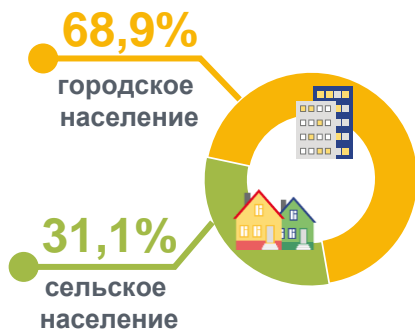

27 ИЮНЯ

ДЕНЬ МОЛОДЁЖИ РОССИИ

ДАННЫЕ ПО РОСТОВСКОЙ ОБЛАСТИ ЗА 2021 ГОД

ЧИСЛЕННОСТЬ НАСЕЛЕНИЯ НА 01.01.2022 ГОДА

(предварительные данные)

в возрасте 14-35 лет

1,1

млн человек

от общей численности населения

26,6%

из них:

ЧИСЛО БРАКОВ ПО ВОЗРАСТУ ЖЕНИХА И НЕВЕСТЫ

РОДИВШИЕСЯ ПО ВОЗРАСТУ МАТЕРИ

(человек)