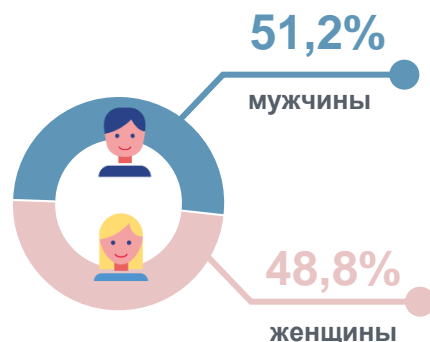

27 ИЮНЯ

ДЕНЬ МОЛОДЁЖИ РОССИИ

ДАННЫЕ ПО РОСТОВСКОЙ ОБЛАСТИ ЗА 2021 ГОД

ЧИСЛЕННОСТЬ НАСЕЛЕНИЯ НА 01.01.2022 ГОДА

(предварительные данные)

в возрасте 14-35 лет

1,1

млн человек

от общей численности населения

26,6%

из них:

ЧИСЛО БРАКОВ ПО ВОЗРАСТУ ЖЕНИХА И НЕВЕСТЫ

РОДИВШИЕСЯ ПО ВОЗРАСТУ МАТЕРИ

(человек)